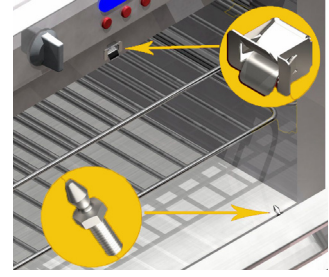

## METAL KAPI KİLİT VE SAPLAMA DOOR CATCH AND STUDS

 **MALZEME / MATERIAL: KARBON YAY ÇELİK / CARBON SPRING STEEL**  
**MALZEME / MATERIAL: DEMİR 4.8 / GRADE 4.8**  
**RENK / COLOR : NATUREL**

Ölçülendirme / Dimensions					Ürün / Product
L1 (Mm)	H1 (Mm)	W (Mm)	L2 (Mm)	P (Mm)	
27.0	15.8	11.2	13.2 X 14.3	2.0	09.212.DC0120000