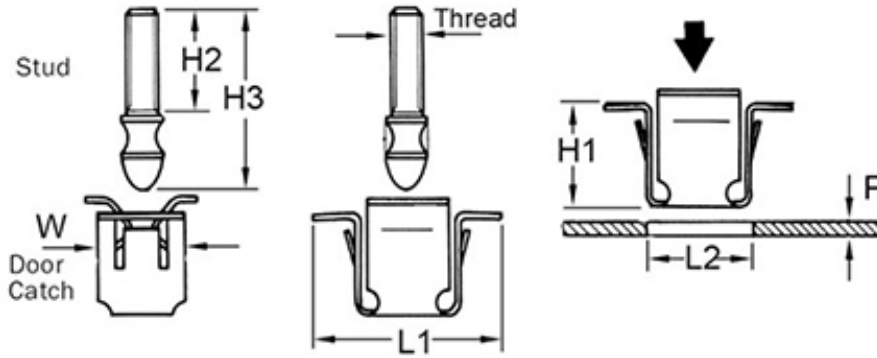

## METAL KAPI KİLİT VE SAPLAMA DOOR CATCH AND STUDS

 **MALZEME / MATERIAL: KARBON YAY ÇELİK / CARBON SPRING STEEL**  
**MALZEME / MATERIAL: DEMİR 4.8 / GRADE 4.8**  
**RENK / COLOR : NATUREL**

Ölçülendirme / Dimensions					Ürün / Product
L1 (Mm)	H1 (Mm)	W (Mm)	L2 (Mm)	P (Mm)	
27.0	15.8	11.2	13.2 X 14.3	2.0	09.212.DC0120000

Ölçülendirme / Dimensions			Ürün / Product
ÖLÇÜ THREAD	H2 (Mm)	H3 (Mm)	
M5	12.7	25.4	09.212.DC0130000

\* Tüm ölçüler mm cinsindedir. / \* All dimensions in mm  
\* Web Sitesi ve uygulama videosu için QR kodu okutun. / \* Scan the QR code for web site and application video.  
\* Daha fazla bilgi için bizimle iletişime geçebilirsiniz. / \* You can contact us for more information.