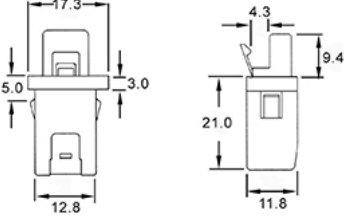

PLASTİK BAS ÇEK BÜYÜK TİP PUSH TO OPEN LATCH

MALZEME / MATERIAL: UL ONAYLI NAYLON 66, 94V-2 / UL APPROVED NYLON 66, 94V-2
RENK / COLOR: SİYAH / BLACK

Ölçülendirme / Dimensions	Ürün / Product
KUVVET FORCE (N)	
10 - 15	09.231.HFBLB0000

* Tüm ölçüler mm cinsindedir. / * All dimensions in mm
* Web Sitesi ve uygulama videosu için QR kodu okutun. / * Scan the QR code for web site and application video.
* Daha fazla bilgi için bizimle iletişime geçebilirsiniz. / * You can contact us for more information.