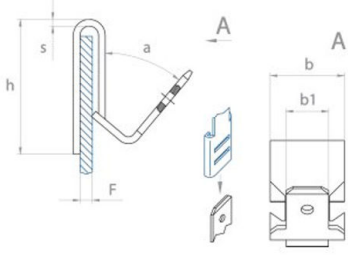

## TOPRAKLAMA KONNEKTÖRÜ LUGGED GROUNDING CONNECTORS

 **MALZEME / MATERIAL: KARBON YAY ÇELİK / CARBON SPRING STEEL**  
**RENK / COLOR: NATUREL**

Ölçülendirme / Dimensions						Ürün / Product
F (MM)	H (MM)	B (MM)	B1 (MM)	A (MM)	S (MM)	
0.30 - 0.50	9.00	10.0	6.3	40.00	0.50	09.512.055625000
0.40 - 1.50	16.0	11.0	6.3	40.00	0.80	09.512.214634001
1.00 - 2.00	16.0	11.0	6.3	40.00	0.80	09.512.014354000
1.00 - 2.00	16.0	16.0	6.3	40.00	0.80	09.512.019765000
0.70 - 2.00	12.0	20.0	6.3	30.00	0.50	09.512.053820000
0.75 - 2.30	15.6	25.0	6.3	180.0	0.80	09.512.015591000
1.00 - 2.00	15.9	16.0	6.3	40.00	0.80	09.512.234900000

\* Tüm ölçüler mm cinsindedir. / \* All dimensions in mm

\* Web Sitesi ve uygulama videosu için QR kodu okutun. / \* Scan the QR code for web site and application video.

\* Daha fazla bilgi için bizimle iletişime geçebilirsiniz. / \* You can contact us for more information.