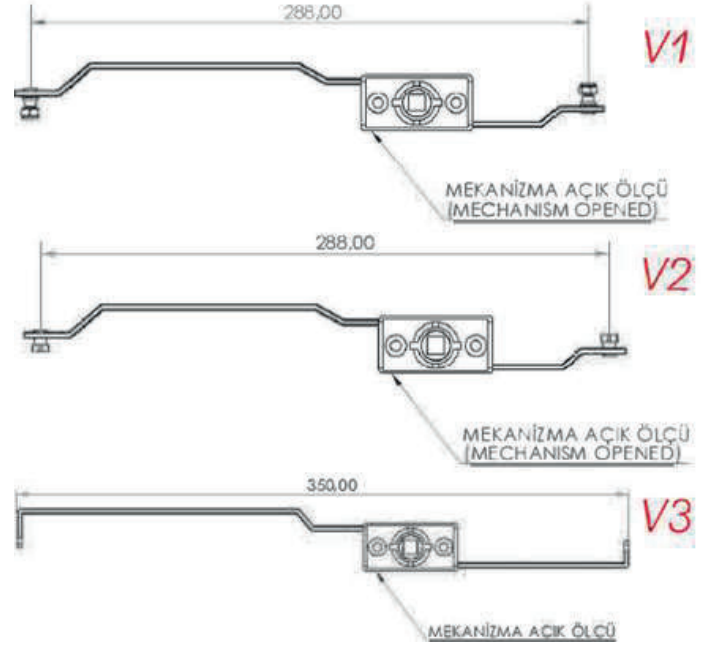

MP-MZ

Kollu Kilit Mekanizmaları  
(Panel Lock Mechanisms)

Plastik

Zamak

Kollu Kilitler

İspanyolek Kilit Dilleri  
Isagniolette Lock Cams

Yaylı Pano Kilit Dilleri  
Cabinet Lock Cams

Mini Yaylı Pano Kilit Dilleri  
Mini Cabinet Lock Cams

CODE: ( 301 )

CODE: ( 304 )

CODE: ( 003-004 - 007 - 008- )  
( 021 - 022- )

CODE: ( 005 - 006 )

CODE: ( 292 - 293 )