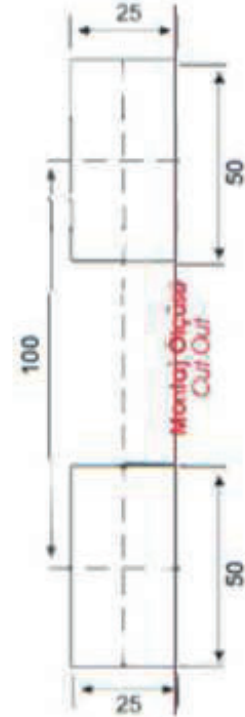

MP-MZ

Kollu Kilit Mekanizmaları  
(Panel Lock Mechanisms)

Plastik

Zamak

Kollu Kilitler

İspanyolek Kilit Dilleri  
Isagniolette Lock Cams

Yaylı Pano Kilit Dilleri  
Cabinet Lock Cams

Mini Yaylı Pano Kilit Dilleri  
Mini Cabinet Lock Cams

CODE: ( 301 )

CODE: ( 304 )

CODE: ( 003-004 - 007 - 008- )  
( 021 - 022- )

CODE: ( 005 - 006 )

CODE: ( 292 - 293 )