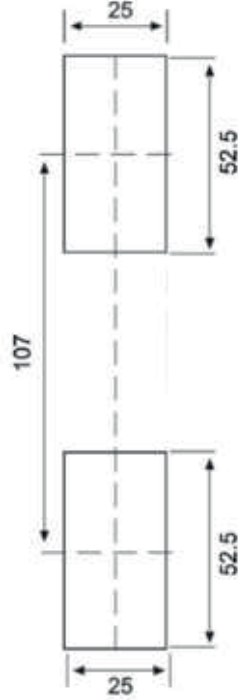

MP-MZ

Kollu Kilit Mekanizmaları  
(Panel Lock Mechanisms)

Plastik

Zamak

Kollu Kilitler

İspanyolek Kilit Dilleri  
Isagniolette Lock Cams

Yaylı Pano Kilit Dilleri  
Cabinet Lock Cams

Mini Yaylı Pano Kilit Dilleri  
Mini Cabinet Lock Cams

CODE: ( 301 )

CODE: ( 304 )

CODE: ( 003-004 - 007 - 008- )  
( 021 - 022- )

CODE: ( 005 - 006 )

CODE: ( 292 - 293 )