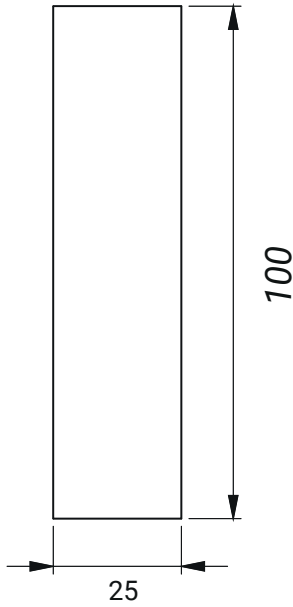

MP-MZ

Kollu Kilit Mekanizmaları  
(Panel Lock Mechanisms)

Plastik

Zamak

Kollu Kilitler

İspanyolek Kilit Dilleri  
Isagniolette Lock Cams

Yaylı Pano Kilit Dilleri  
Cabinet Lock Cams

Mini Yaylı Pano Kilit Dilleri  
Mini Cabinet Lock Cams

CODE: ( 301 )

CODE: ( 304 )

CODE: ( 003-004 - 007 - 008- )  
( 021 - 022- )

CODE: ( 005 - 006 )

CODE: ( 292 - 293 )