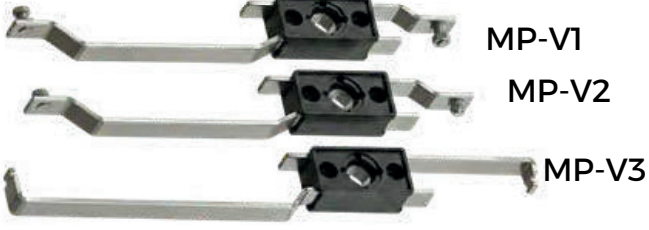

MP-MZ

Kollu Kilit Mekanizmaları  
(Panel Lock Mechanisms)

Plastik

Zamak

Kollu Kilitler

İspanyolek Kilit Dilleri  
Isagniolette Lock Cams

Yaylı Pano Kilit Dilleri  
Cabinet Lock Cams

Mini Yaylı Pano Kilit Dilleri  
Mini Cabinet Lock Cams

CODE: ( 301 )

CODE: ( 304 )

CODE: ( 003-004 - 007 - 008- )  
( 021 - 022- )

CODE: ( 005 - 006 )

CODE: ( 292 - 293 )